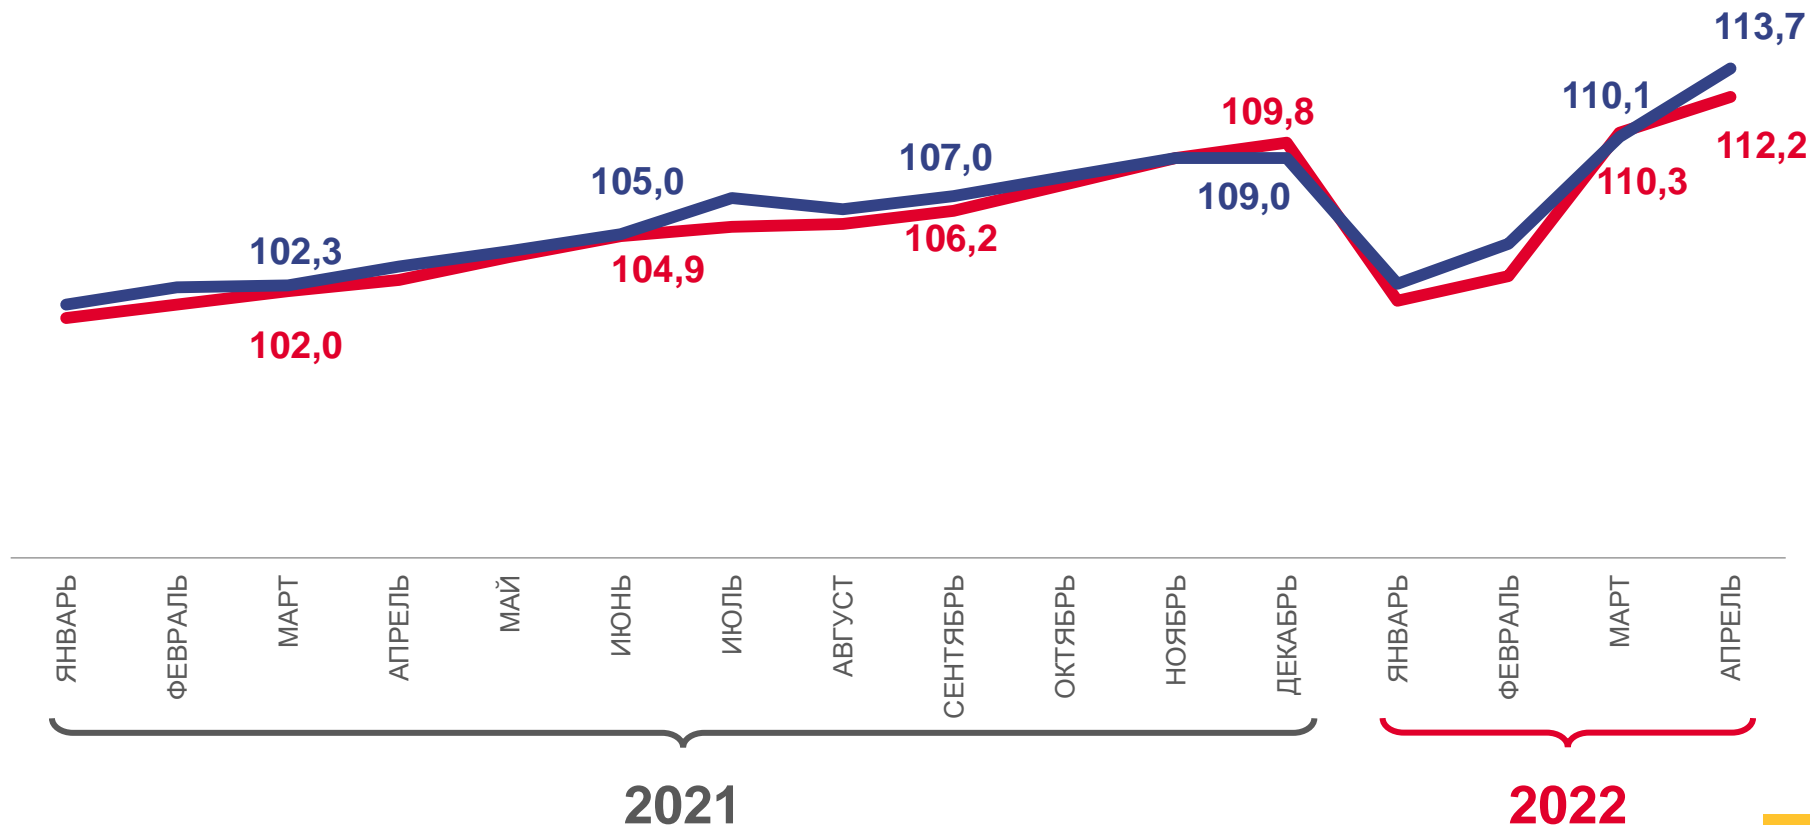

# Индекс цен производителей промышленных товаров

апрель 2022 года

- 01 Индексы цен производителей и потребительских цен
- 02 Индексы цен производителей по отдельным видам экономической деятельности

\* Ежемесячные данные оперативной статистики

# ИНДЕКСЫ ЦЕН ПРОИЗВОДИТЕЛЕЙ И ПОТРЕБИТЕЛЬСКИХ ЦЕН

в % к декабрю предыдущего года

АПРЕЛЬ 2022 г. К ДЕКАБРЮ 2021 г., %

**113,7**

Индекс цен производителей

**112,2**

Индекс потребительских цен

Цены производителей промышленных товаров

Потребительские цены на товары и услуги